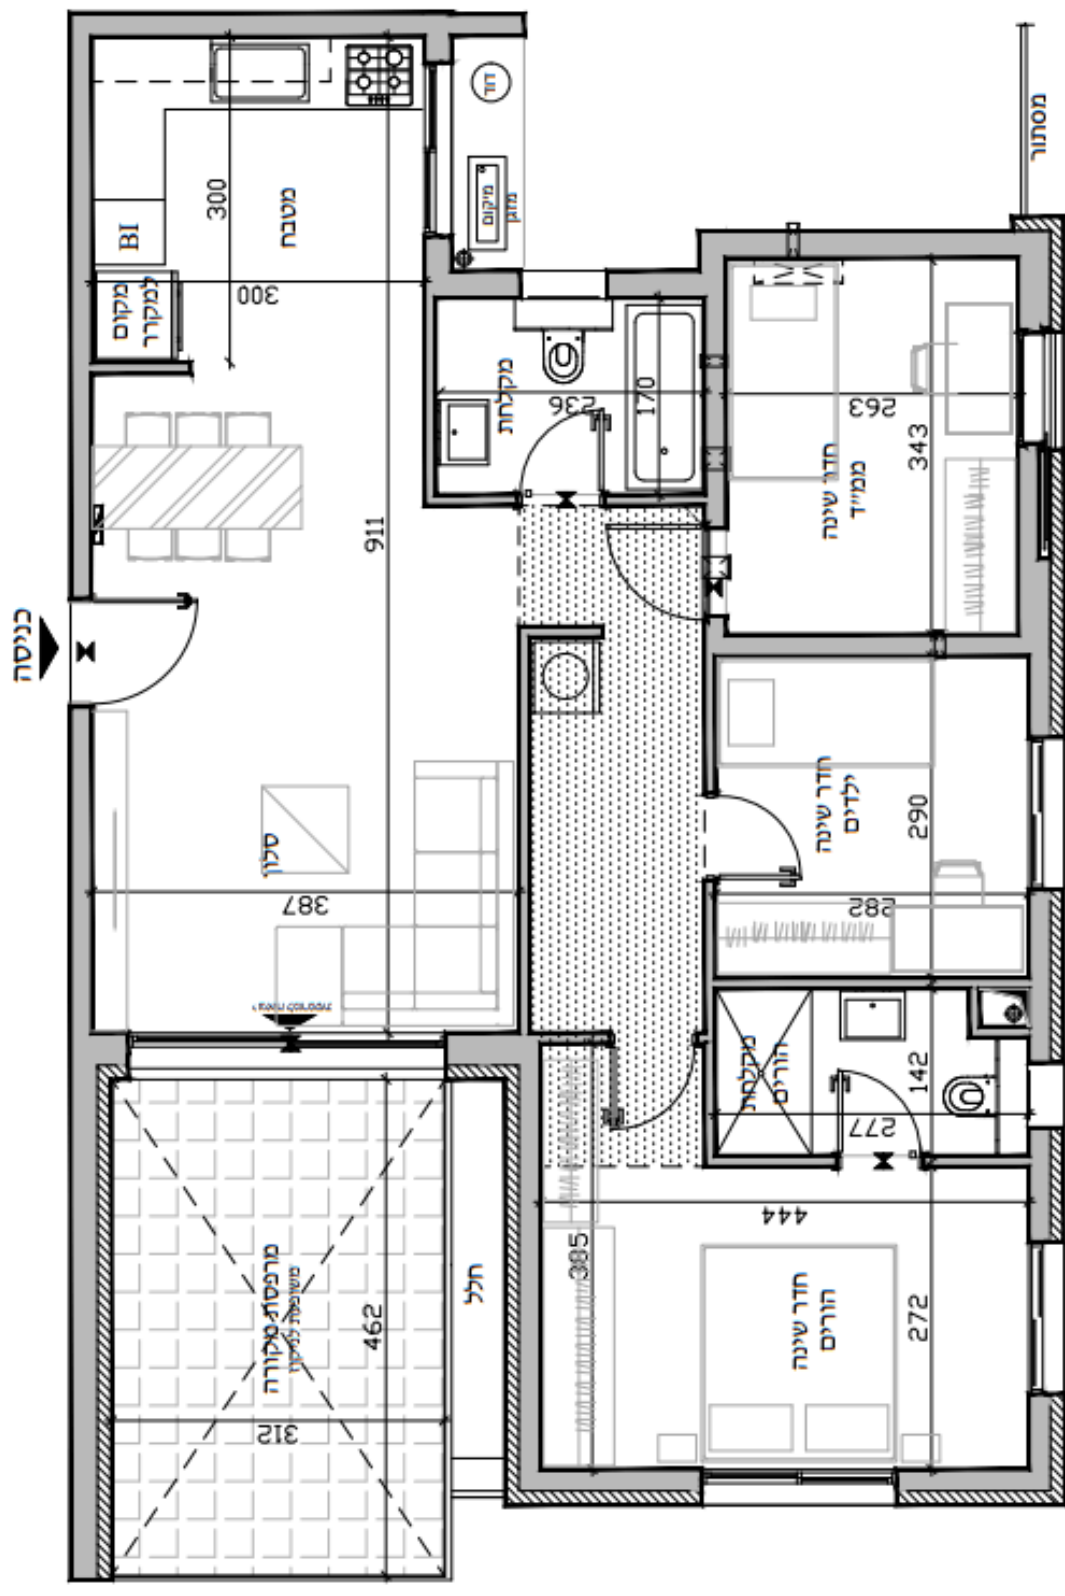

BV

דירה דגם

בנין B
קב"מ 1/50
הערות

שטח הדירה : 99.00 מ"ר
מרפסת : 14.50 מ"ר

ראה רשימת הערות כלליות ומקרא בתחילת חוברת זו

חתימת הקונה _____ תאריך _____
חתימת הקונה _____ תאריך _____
חתימת הקונה _____ תאריך _____

ח.ג. שיטת המדידה
הכנתו בידיה ופירוחו במ"מ
ח.פ. 514289354

סרגל קל"מ 1:50

מוחנה בהיתר שינויים ! ולכן יתכנו שינויים והתאמות ככל שדרוש, ע"י הרשויות המוסמכות, התכנים והיועצים השונים